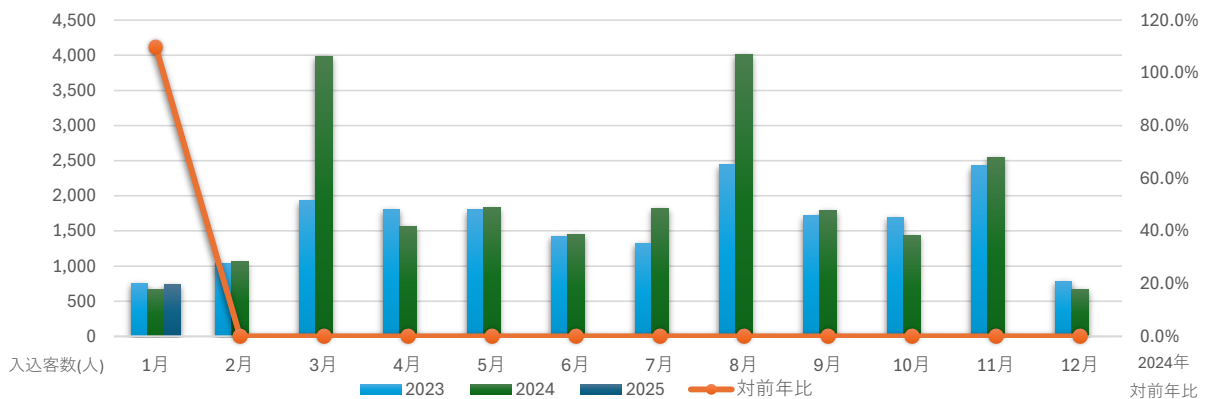

## 夢みなと公園

平成9年に開催された「山陰・夢みなと博覧会」の跡地を魅力的な集客エリアとするため、博覧会で整備された「夢みなとタワー」、交流の場としての機能を持つ「シンボル広場」、「ボードウォーク」等を整備。「夢みなと公園」として新たな観光拠点施設となった。

	2025	2024	2023
1月	11,991	9,734	9,568
2月	-	10,788	8,392
3月	-	19,373	20,015
4月	-	17,948	23,414
5月	-	18,104	21,072
6月	-	10,816	10,549
7月	-	31,980	22,990
8月	-	51,244	40,541
9月	-	11,541	10,962
10月	-	11,330	10,728
11月	-	11,013	14,191
12月	-	13,177	13,548

## 海とくらしの史料館

古い酒蔵を改造・修復し、白壁の造りがその面影を残す史料館。オープンは平成6年4月。“人食いザメ”として知られる「ホホジロサメ」や、“チョコリン”の愛称で人気も高い、日本一巨大な「マンボウ」、境水道で捕獲された「リュウグウノツカイ」など多数展示。

	2025	2024	2023
1月	738	673	752
2月	-	1,060	1,030
3月	-	3,984	1,927
4月	-	1,568	1,803
5月	-	1,834	1,801
6月	-	1,455	1,427
7月	-	1,826	1,321
8月	-	4,008	2,440
9月	-	1,789	1,715
10月	-	1,440	1,689
11月	-	2,548	2,430
12月	-	673	779

## 水産直売施設

鮮魚やカニ、干物といった12の専門店が軒を連ねる「境港水産物直売センター」、7.7メートルもの大きい鬼太郎の石像が目印の「大漁市場なかうら」がある。いずれの施設も、地元の新鮮な魚が食べられるお食事処を併設している。

2025(1月時点)	38,683
2024	722,868
2023	687,847
2022	572,930
2021	307,632
2020	445,622
2019	695,474