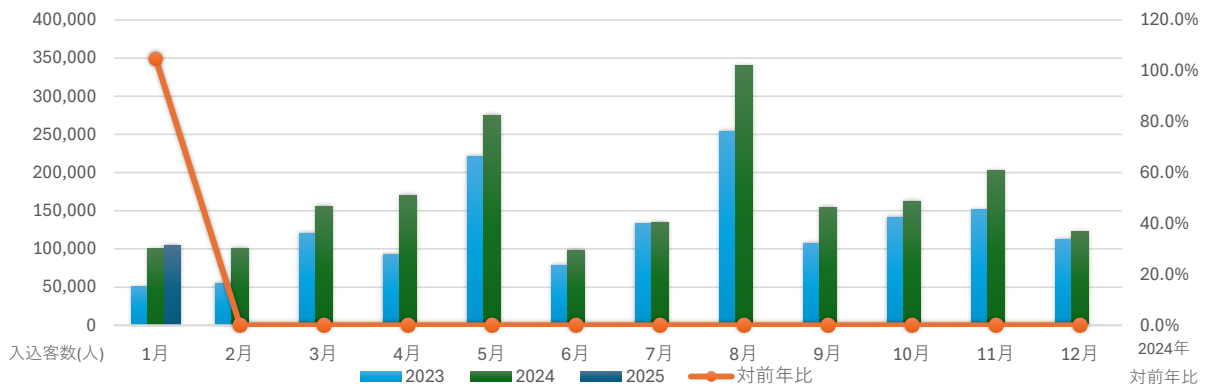

## 水木しげる記念館

平成15年、老若男女問わず愛され続けている水木ワールドの集大成として「水木しげるロード」に造られた。令和4年5月に「水木しげる記念館再整備基本構想・基本計画」を策定。令和5年3月9日から建て替えのため休館し、令和6年4月20日に再オープンした。

	2025	2024	2023
1月	9,308	-	6,831
2月	-	-	7,649
3月	-	-	7,226
4月	-	11,432	-
5月	-	26,625	-
6月	-	15,074	-
7月	-	18,905	-
8月	-	37,934	-
9月	-	19,800	-
10月	-	20,216	-
11月	-	21,047	-
12月	-	12,787	-

## 夢みなと公園

平成9年に開催された「山陰・夢みなと博覧会」の跡地を魅力的な集客エリアとするため、博覧会で整備された「夢みなとタワー」、交流の場としての機能を持つ「シンボル広場」、「ボードウォーク」等を整備。「夢みなと公園」として新たな観光拠点施設となった。

	2025	2024	2023
1月	11,991	9,734	9,568
2月	-	10,788	8,392
3月	-	19,373	20,015
4月	-	17,948	23,414
5月	-	18,104	21,072
6月	-	10,816	10,549
7月	-	31,980	22,990
8月	-	51,244	40,541
9月	-	11,541	10,962
10月	-	11,330	10,728
11月	-	11,013	14,191
12月	-	13,177	13,548