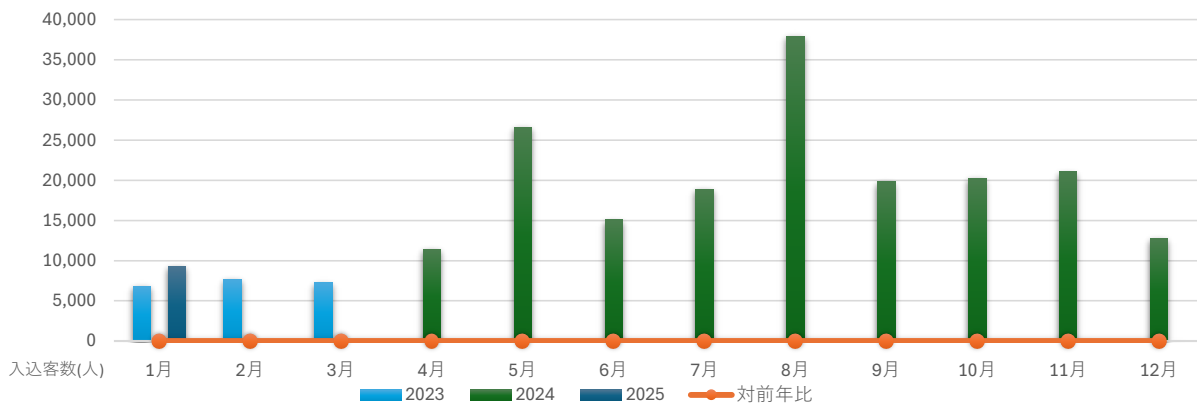

平成15年、老若男女問わず愛され続けている水木ワールドの集大成として「水木しげるロード」に造られた。令和4年5月に「水木しげる記念館再整備基本構想・基本計画」を策定。令和5年3月9日から建て替えのため休館し、令和6年4月20日に再オープンした。

	2025	2024	2023
1月	9,308	-	6,831
2月	-	-	7,649
3月	-	-	7,226
4月	-	11,432	-
5月	-	26,625	-
6月	-	15,074	-
7月	-	18,905	-
8月	-	37,934	-
9月	-	19,800	-
10月	-	20,216	-
11月	-	21,047	-
12月	-	12,787	-