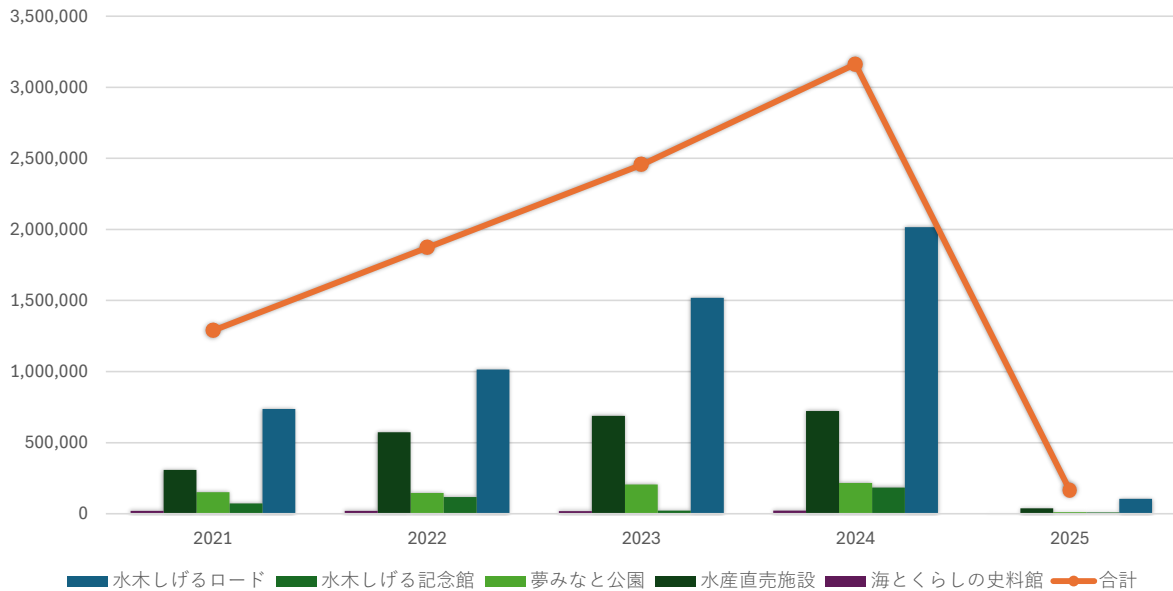

## 水産直売施設

鮮魚やカニ、干物といった12の専門店が軒を連ねる「境港水産物直売センター」、7.7メートルもの大きい鬼太郎の石像が目印の「大漁市場なかうら」がある。いずれの施設も、地元の新鮮な魚が食べられるお食事処を併設している。

2025(1月時点)	38,683
2024	722,868
2023	687,847
2022	572,930
2021	307,632
2020	445,622
2019	695,474

## 市内主要観光施設入り込み状況

	水木しげるロード	水木しげる記念館	夢みなと公園	水産直売施設	海とくらしの史料館	合計
2025	104,636	9,308	11,991	38,683	738	165,356
2024	2,016,379	183,820	217,048	722,868	22,858	3,162,973
2023	1,519,151	21,706	205,970	687,847	19,114	2,453,788
2022	1,014,754	117,261	146,585	572,930	19,507	1,871,037
2021	736,893	72,795	150,978	307,632	19,618	1,287,916