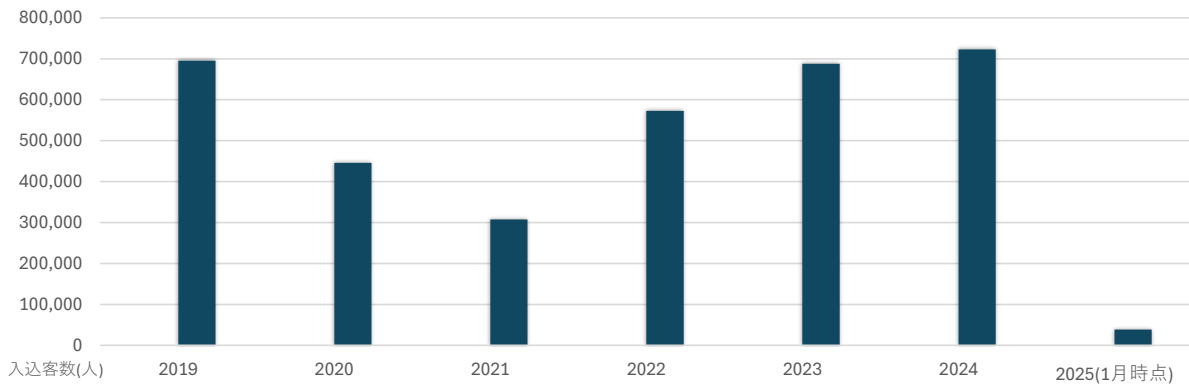

## 夢みなと公園

平成9年に開催された「山陰・夢みなと博覧会」の跡地を魅力的な集客エリアとするため、博覧会で整備された「夢みなとタワー」、交流の場としての機能を持つ「シンボル広場」、「ボードウォーク」等を整備。「夢みなと公園」として新たな観光拠点施設となった。

	2025	2024	2023
1月	11,991	9,734	9,568
2月	-	10,788	8,392
3月	-	19,373	20,015
4月	-	17,948	23,414
5月	-	18,104	21,072
6月	-	10,816	10,549
7月	-	31,980	22,990
8月	-	51,244	40,541
9月	-	11,541	10,962
10月	-	11,330	10,728
11月	-	11,013	14,191
12月	-	13,177	13,548

## 海とくらしの史料館

古い酒蔵を改造・修復し、白壁の造りがその面影を残す史料館。オープンは平成6年4月。“人食いザメ”として知られる「ホホジロサメ」や、“チョコリン”の愛称で人気も高い、日本一巨大な「マンボウ」、境水道で捕獲された「リュウグウノツカイ」など多数展示。

	2025	2024	2023
1月	738	673	752
2月	-	1,060	1,030
3月	-	3,984	1,927
4月	-	1,568	1,803
5月	-	1,834	1,801
6月	-	1,455	1,427
7月	-	1,826	1,321
8月	-	4,008	2,440
9月	-	1,789	1,715
10月	-	1,440	1,689
11月	-	2,548	2,430
12月	-	673	779

## 水産直売施設

鮮魚やカニ、干物といった12の専門店が軒を連ねる「境港水産物直売センター」、7.7メートルもの大きい鬼太郎の石像が目印の「大漁市場なかうら」がある。いずれの施設も、地元の新鮮な魚が食べられるお食事処を併設している。

2025(1月時点)	38,683
2024	722,868
2023	687,847
2022	572,930
2021	307,632
2020	445,622
2019	695,474

## 市内主要観光施設入り込み状況

	水木しげるロード	水木しげる記念館	夢みなと公園	水産直売施設	海とくらしの史料館	合計
2025	104,636	9,308	11,991	38,683	738	165,356
2024	2,016,379	183,820	217,048	722,868	22,858	3,162,973
2023	1,519,151	21,706	205,970	687,847	19,114	2,453,788
2022	1,014,754	117,261	146,585	572,930	19,507	1,871,037
2021	736,893	72,795	150,978	307,632	19,618	1,287,916