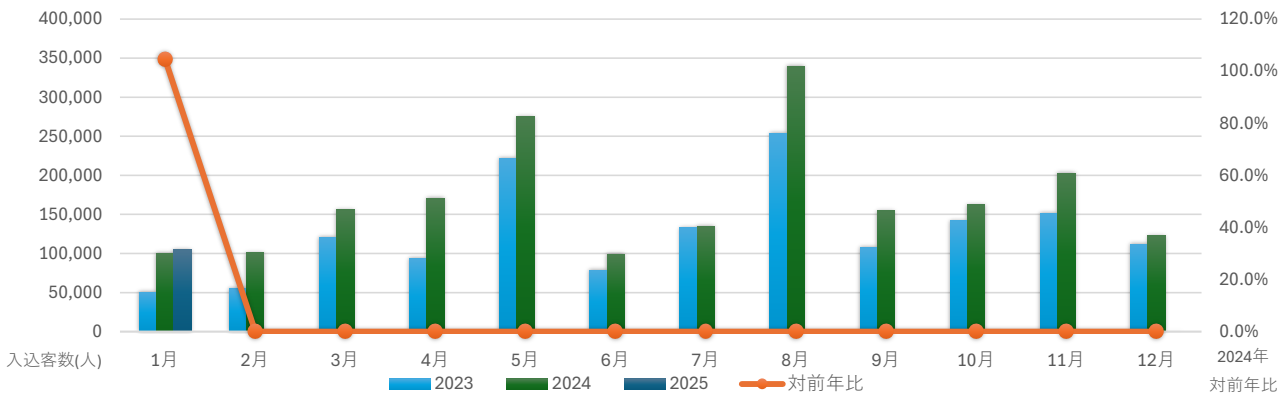

## 水木しげるロード

JR境港駅～商店街を結ぶ目抜き通りをコミュニティロードとして整備。将来にわたって賑わいを継続させるための取り組みとして、平成26年に「水木しげるロードリニューアル基本構想」を策定。平成30年7月に完成し、リニューアルオープンした。

	2025	2024	2023
1月	104,636	99,970	50,183
2月	-	100,886	55,001
3月	-	155,693	120,868
4月	-	170,315	93,384
5月	-	275,063	221,566
6月	-	98,485	78,590
7月	-	134,423	132,975
8月	-	339,760	254,057
9月	-	154,475	107,320
10月	-	162,289	141,866
11月	-	202,538	151,210
12月	-	122,482	112,131